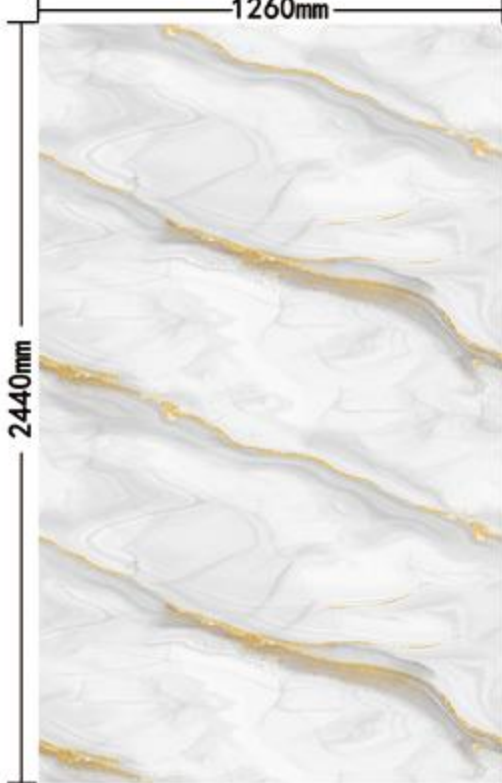

鎏金

编号: LJ80001T

鎏金东方白
Gilded Oriental white

编号: LJ80002T

鎏金

鎏金银河白
Gilded Milky Way White

1260mm

2440mm