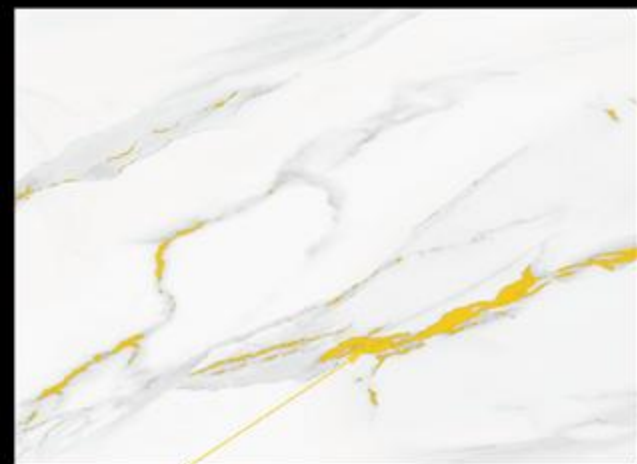

1260mm

2440mm

鎏金

编号: LJ80005T

鎏金山海白

Gilt Mountain and White Sea

1260mm

2440mm

鎏金

编号: LJ80006T

鎏金白玉兰

Gilt White Magnolia