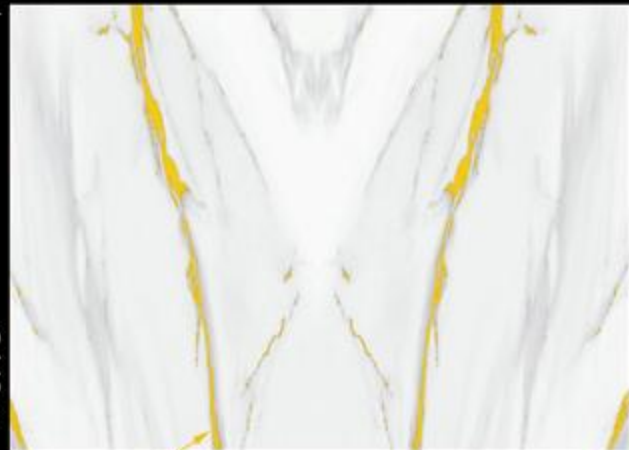

鎏金黑金刚

Gilded Black Diamond

1260mm

2440mm

1260mm

2440mm

鎏金

编号: LJ80005T